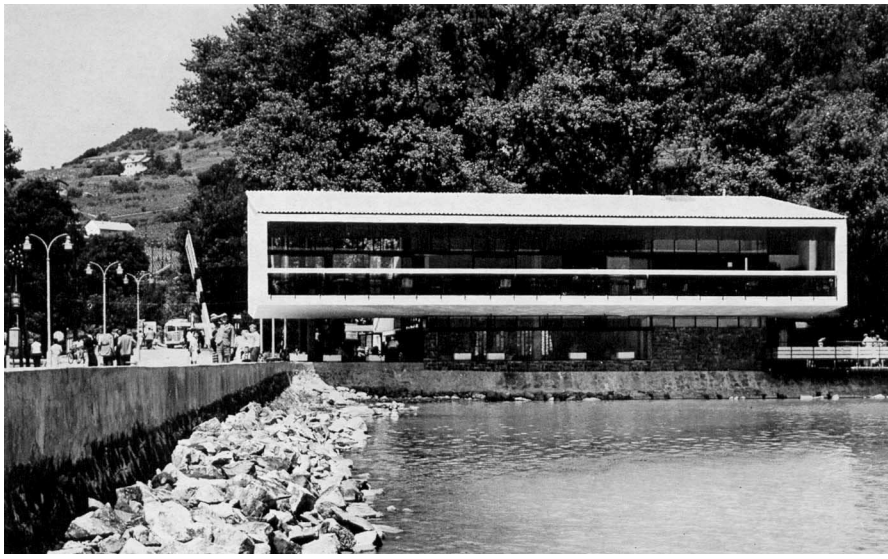

# MAGYAR ÉPÍTÉSZE

IPARTERVES ALKOTÓI 1945-1970

RODALOMJEGYZÉK:

DR. SZENDRŐI JENŐ: IPARI ÉPÍTÉSZEZETÜNK 1950-1965.  
MAGYAR ÉPÍTÉSZEZET 1945-1970.  
IPARTERV 1945-1974.

Callmeyer Ferenc Tátika étterem, Badacsony